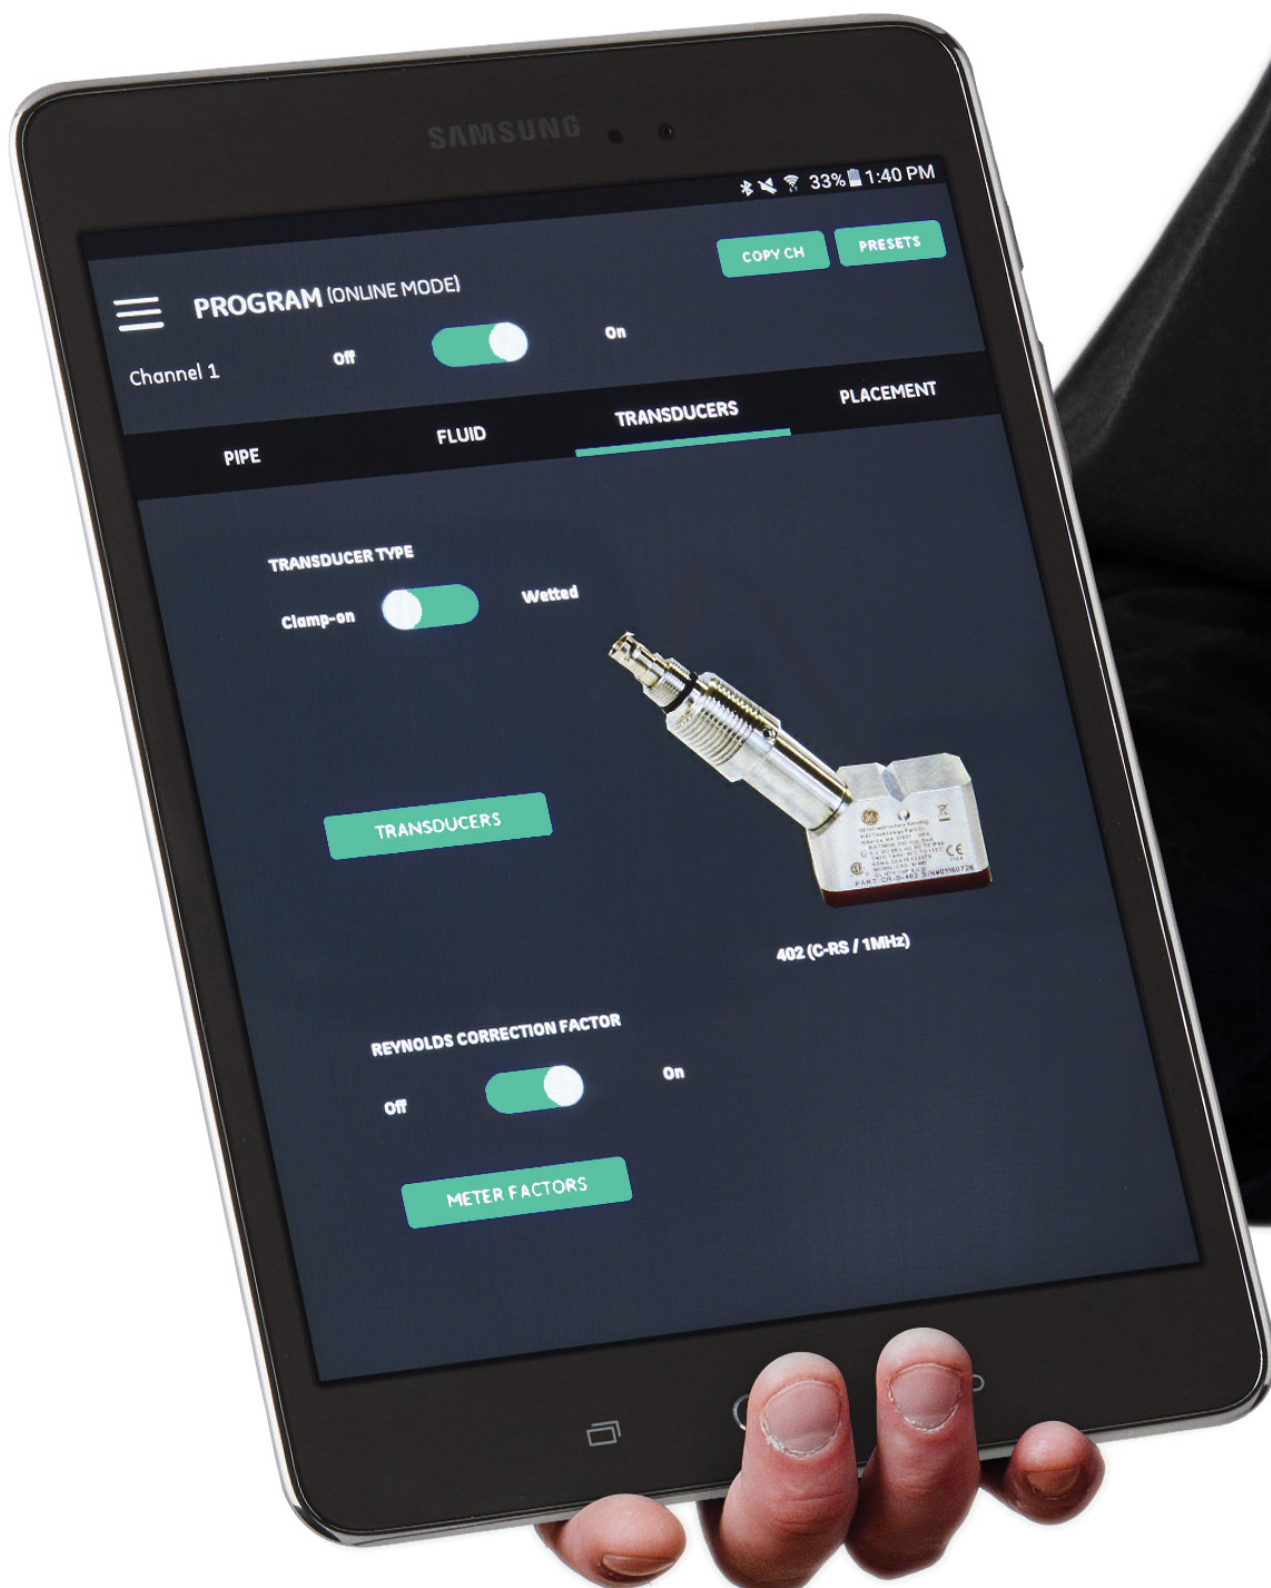

Mantieni il vantaggio sui tempi. Sempre, ovunque.

Il PT900 è portatile, di facile utilizzo, accurato e veloce. Lo puoi trasportare facilmente, sfruttando così al massimo ogni minuto della tua giornata. E siccome viene fissato sulla parte esterna del tubo, non è necessario tagliare il tubo stesso o arrestare il processo mentre si effettuano le misure.

I robusti trasduttori del PT900 permettono di effettuare misure su tubi di diverse dimensioni e per la maggior parte dei liquidi, dall'acqua ultrapura a quella non filtrata, dagli idrocarburi raffinati al petrolio greggio. Perfetto per le misure temporanee, spot e di verifica, può essere utilizzato in un'ampia gamma di settori industriali, tra cui:

Flessibilità

Comunicazione wireless Bluetooth® tra tablet e trasmettitore

Utilizzo

Interfaccia Touchscreen a icone disponibile in diverse lingue

Affidabilità

Robusta tecnologia del trasduttore

Accuratezza

± 1% del valore letto

Robustezza

Trasmettitore e trasduttori IP65, custodia protettiva per il tablet

Manutenzione

Spie LED indicatrici delle funzionalità, batteria sostituibile

Un' eredita' che ci guida verso il futuro.

Con più di 50 anni di esperienza di Panametrics nei trasmettitori di portata a ultrasuoni clampon, il TransPort PT900 è stato concepito con le migliori conoscenze in questo campo per coniugare una tecnologia consolidata e le più moderne funzionalità digitali. E grazie alla leadership globale di Panametrics nel settore dell'industria digitale, PT900 è il risultato di una storia di innovazione, ed è pronto per aiutarti a navigare nel futuro.