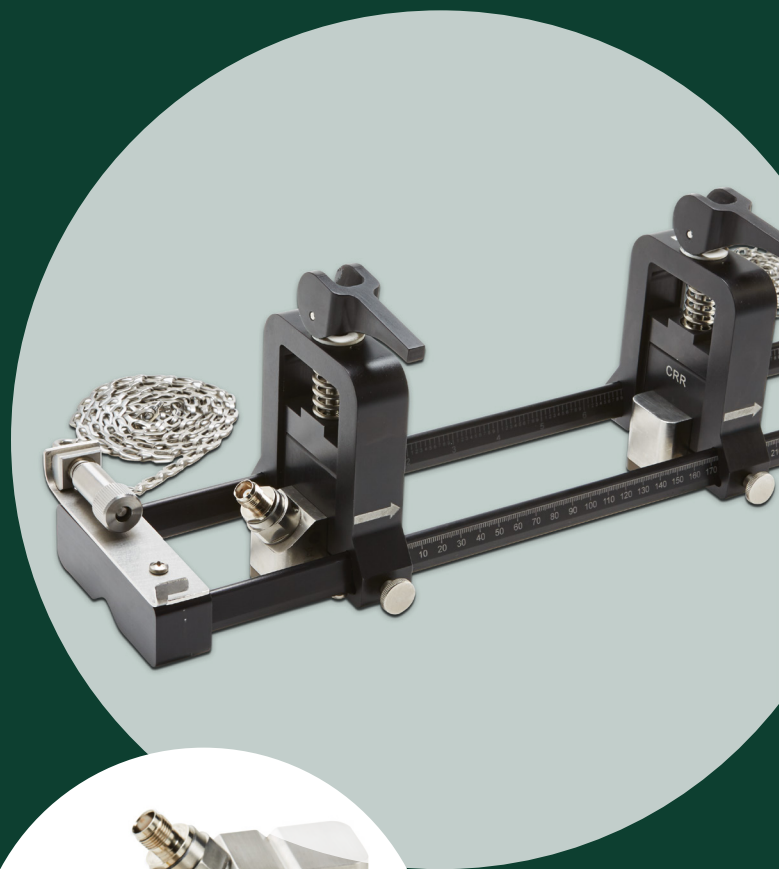

I robusti trasduttori del PT900 permettono di effettuare misure su tubi di diverse dimensioni e per la maggior parte dei liquidi, dall'acqua ultrapura a quella non filtrata, dagli idrocarburi raffinati al petrolio greggio. Perfetto per le misure temporanee, spot e di verifica, può essere utilizzato in un'ampia gamma di settori industriali, tra cui:

Robustezza

Trasmettitore e trasduttori IP65, custodia protettiva per il tablet

Manutenzione

Spie LED indicatrici delle funzionalità, batteria sostituibile

Un' eredita' che ci guida verso il futuro.

Con più di 50 anni di esperienza di Panametrics nei trasmettitori di portata a ultrasuoni clampon, il TransPort PT900 è stato concepito con le migliori conoscenze in questo campo per coniugare una tecnologia consolidata e le più moderne funzionalità digitali. E grazie alla leadership globale di Panametrics nel settore dell'industria digitale, PT900 è il risultato di una storia di innovazione, ed è pronto per aiutarti a navigare nel futuro.