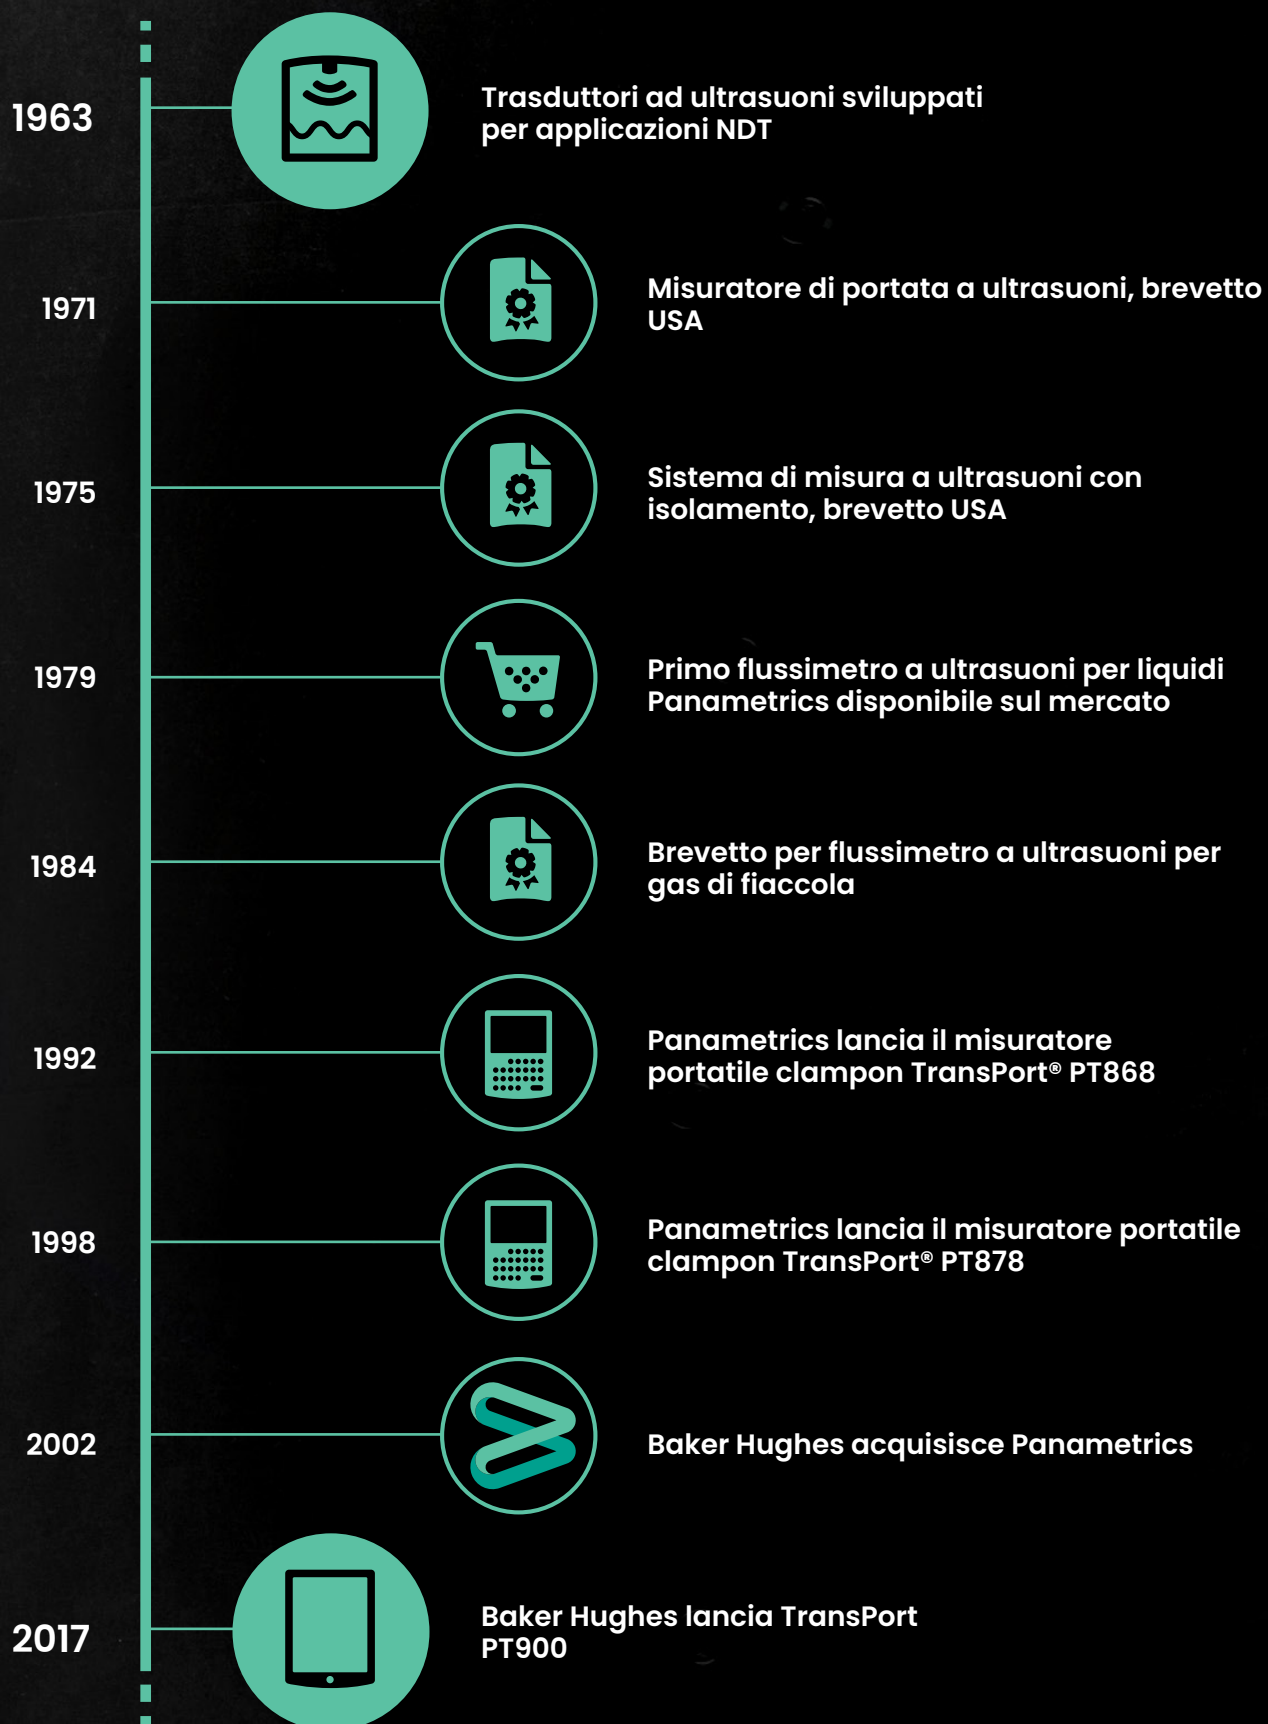

Decenni di passi fondamentali.

Con panametrics.