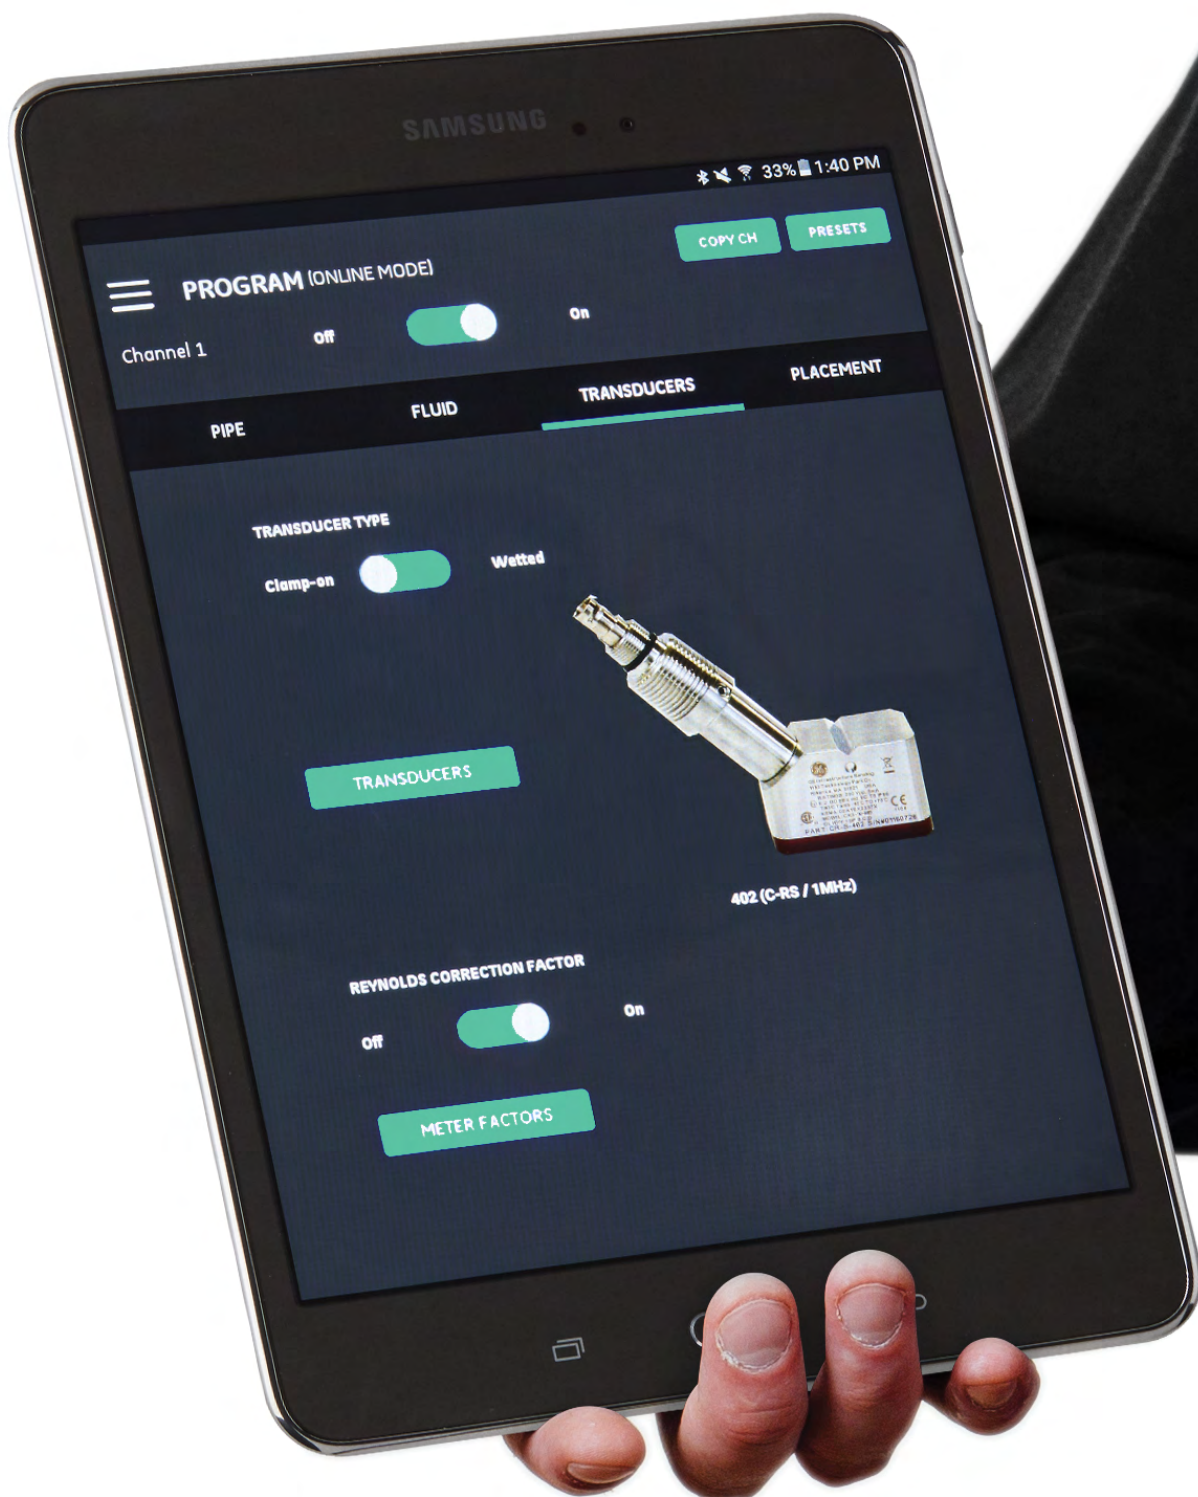

Simplifiez votre travail

Débitmètre portable
Transport® PT900

Découvrez la nouvelle génération de débitmètres portables à ultrasons.

Optimisez vos journées avec le nouveau PT900 de Panametrics. Développé à l'aide de la technologie smart device, le PT900 dispose d'un nouveau système de fixation et d'une électronique de traitement de haute performance. Ses transducteurs sont des plus robustes et son interface utilisateur de type tablette intuitive vous permet des mesures précises en quelques minutes.

Flexibilité

Communication sans fil Bluetooth® entre la tablette et le transmetteur

Ergonomie

Interface tactile à base d'icônes en plusieurs langues

Fiabilité

Technologie de transducteurs robuste

Précision

± 1% de la mesure

Robustesse

Haute protection des câbles, du transmetteur et des transducteurs
Etui de protection pour la tablette

Maintenabilité

Indicateurs LED, batterie remplaçable

Un héritage et une stratégie qui nous propulsent vers l'avenir.

Avec plus de 50 ans d'expertise en matière de conception de débitmètres ultrasons, Panametrics présente TransPort PT900 qui incarne le meilleur dans ce domaine pour offrir une technologie éprouvée utilisant les dernières fonctionnalités numériques. En ajoutant la position qu'occupe Panametrics en tant que société industrielle leader dans le domaine du numérique, TransPort PT900 est associé à cette longue histoire d'innovation. Il est là pour vous aider à naviguer vers l'avenir.