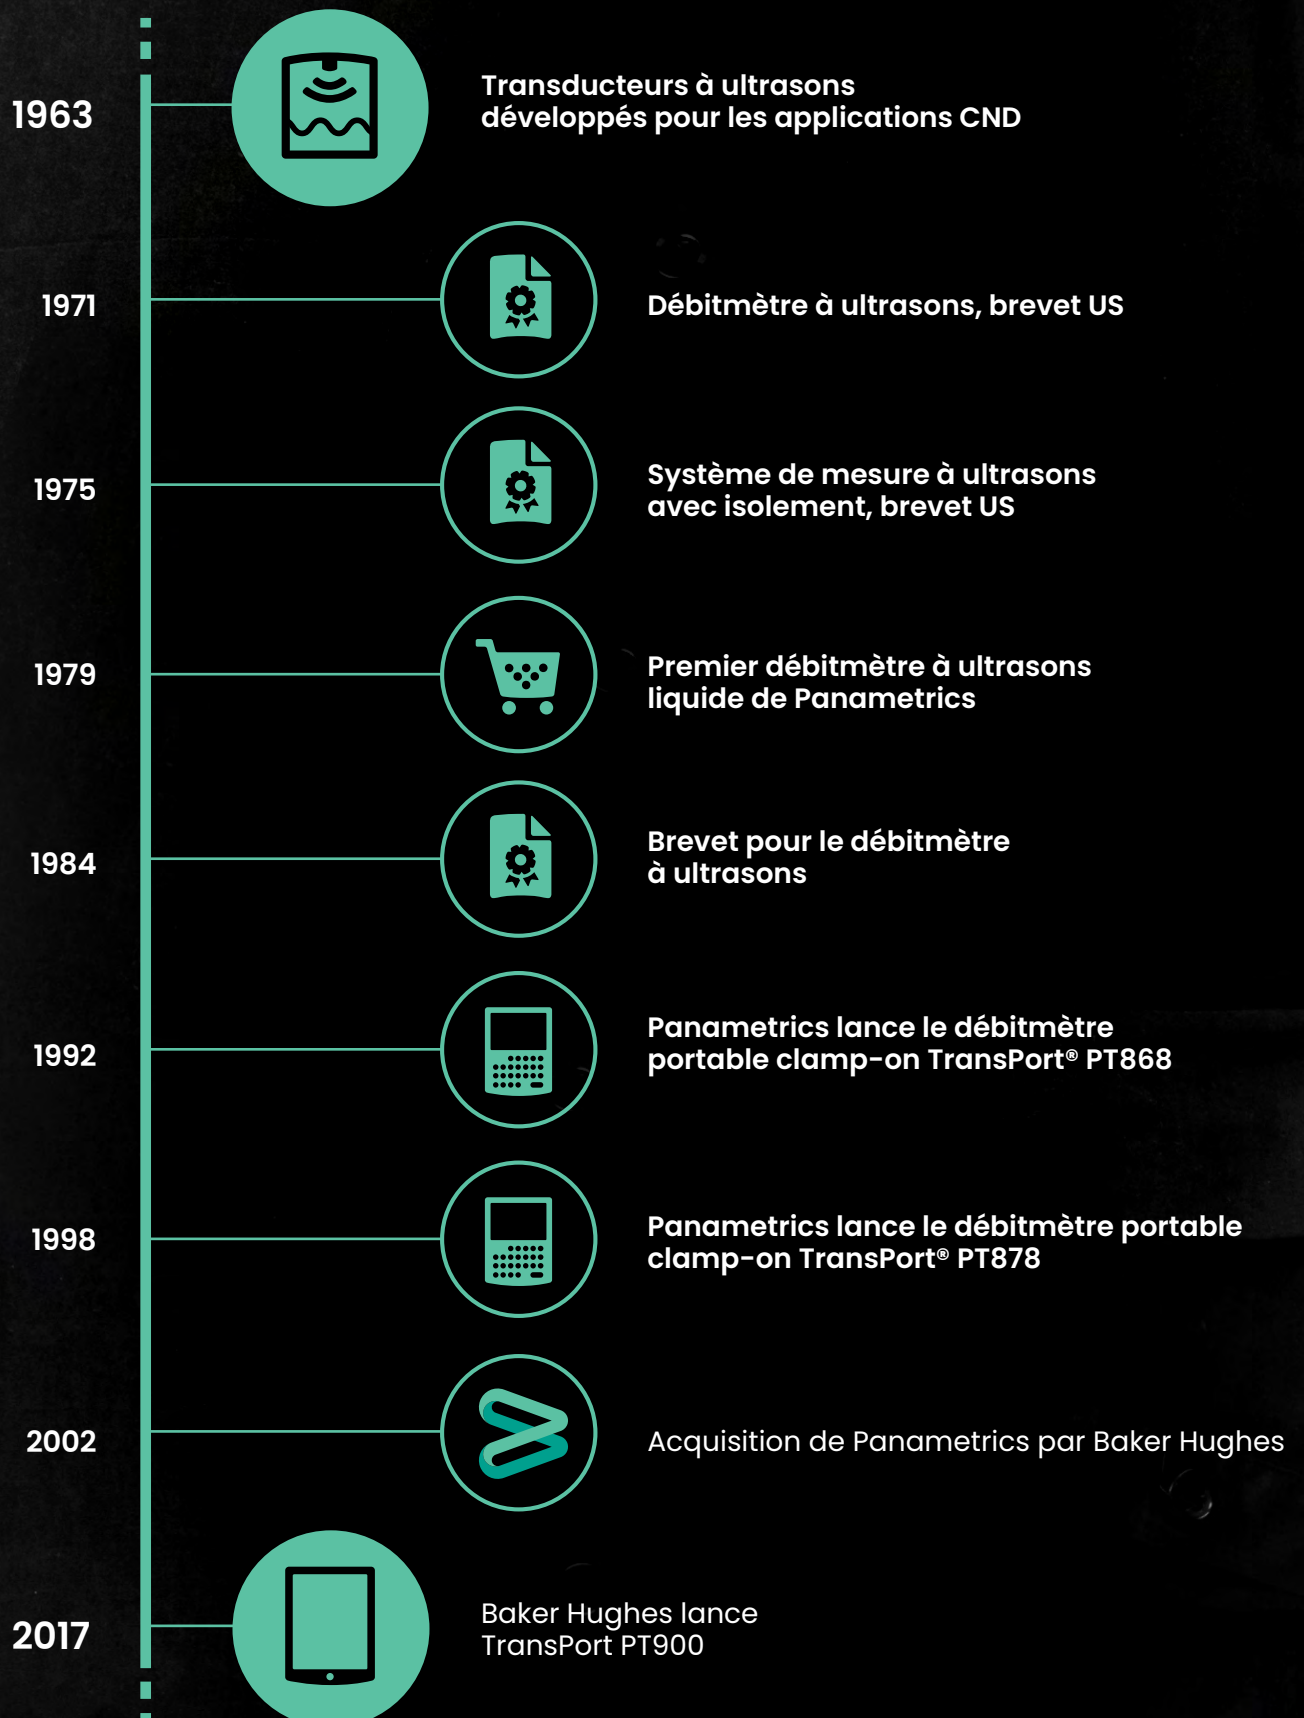

Des décennies d'événements marquants.

Développé par Panametrics et Baker Hughes.