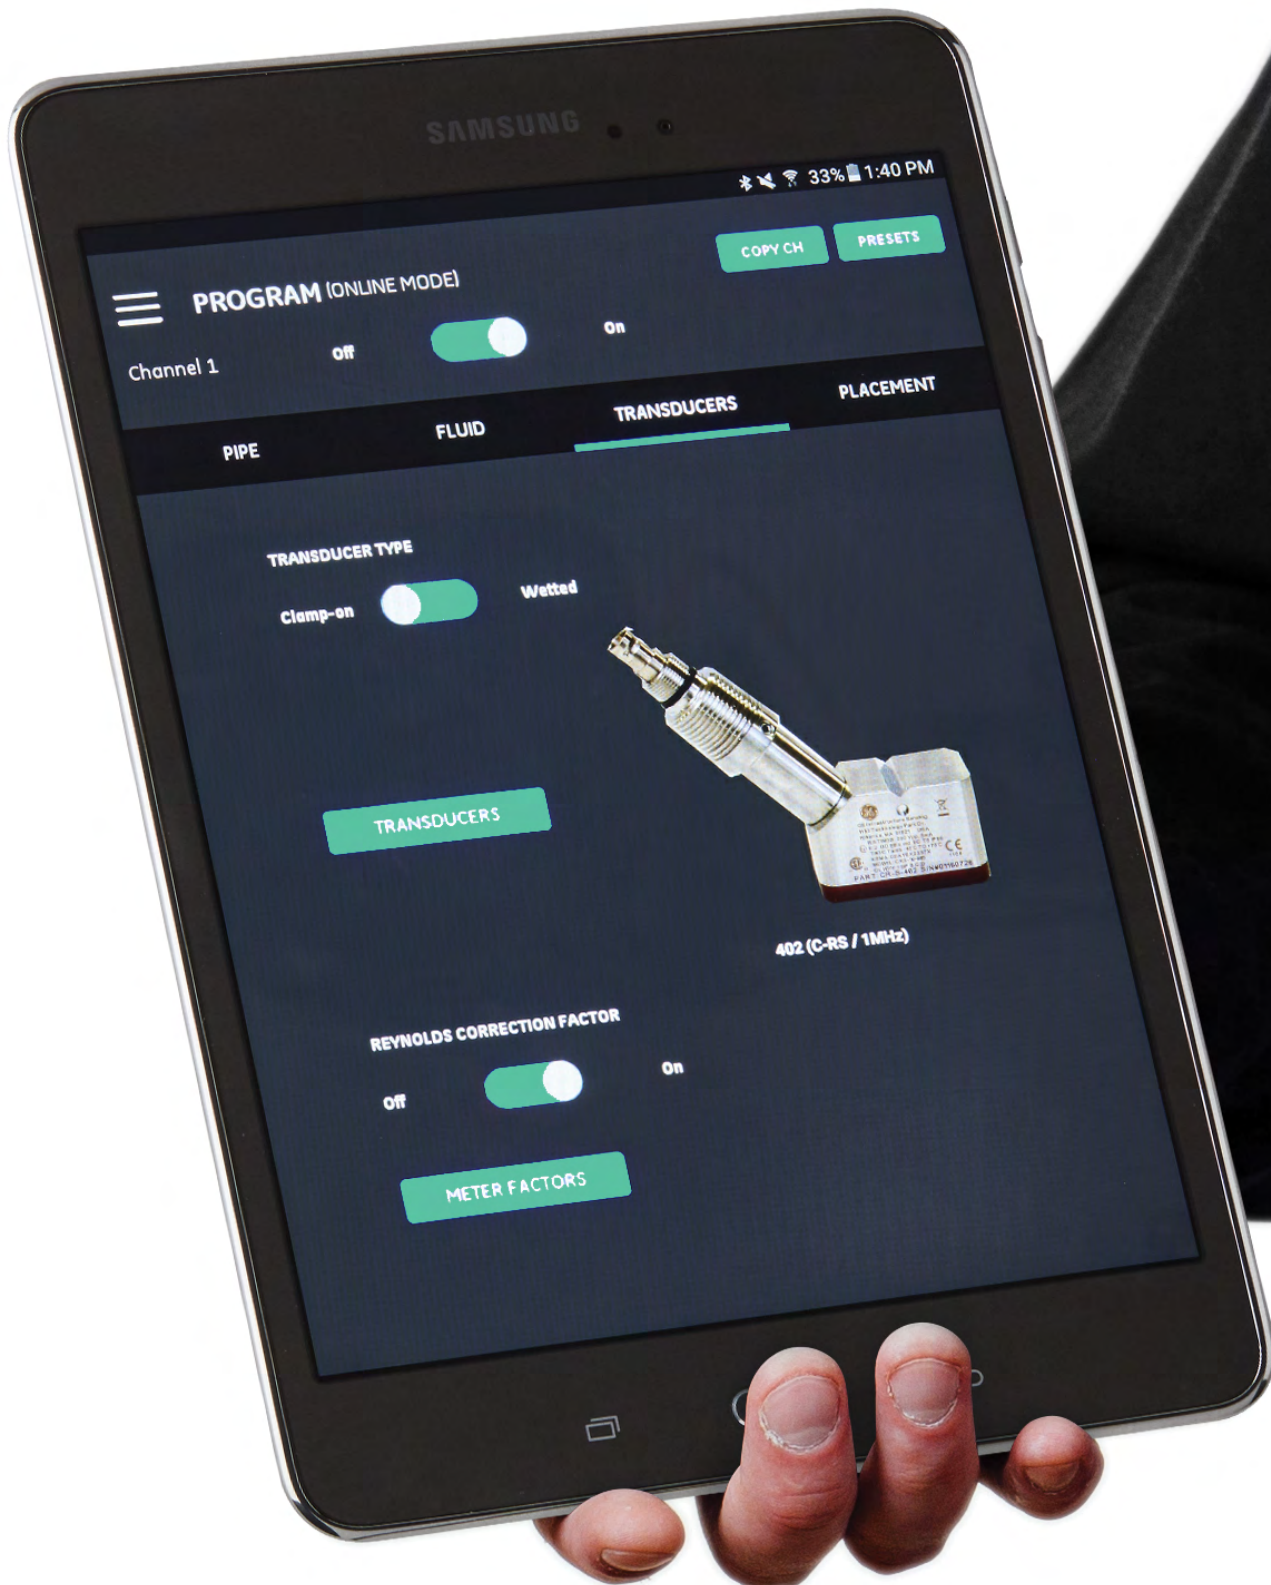

一份驱动我们向前发展的遗产。

Panametrics在超声波和夹合式流量计领域拥有50多年的专业经验,旗下的TransPortPT900体现出这一领域内最顶尖的知识,利用最新的数字设备能力来提供成熟的技术。TransPort与Panametrics作为数字行业公司的全球领导力相结合,以创新的历史为后盾,可帮助您在未来导航。