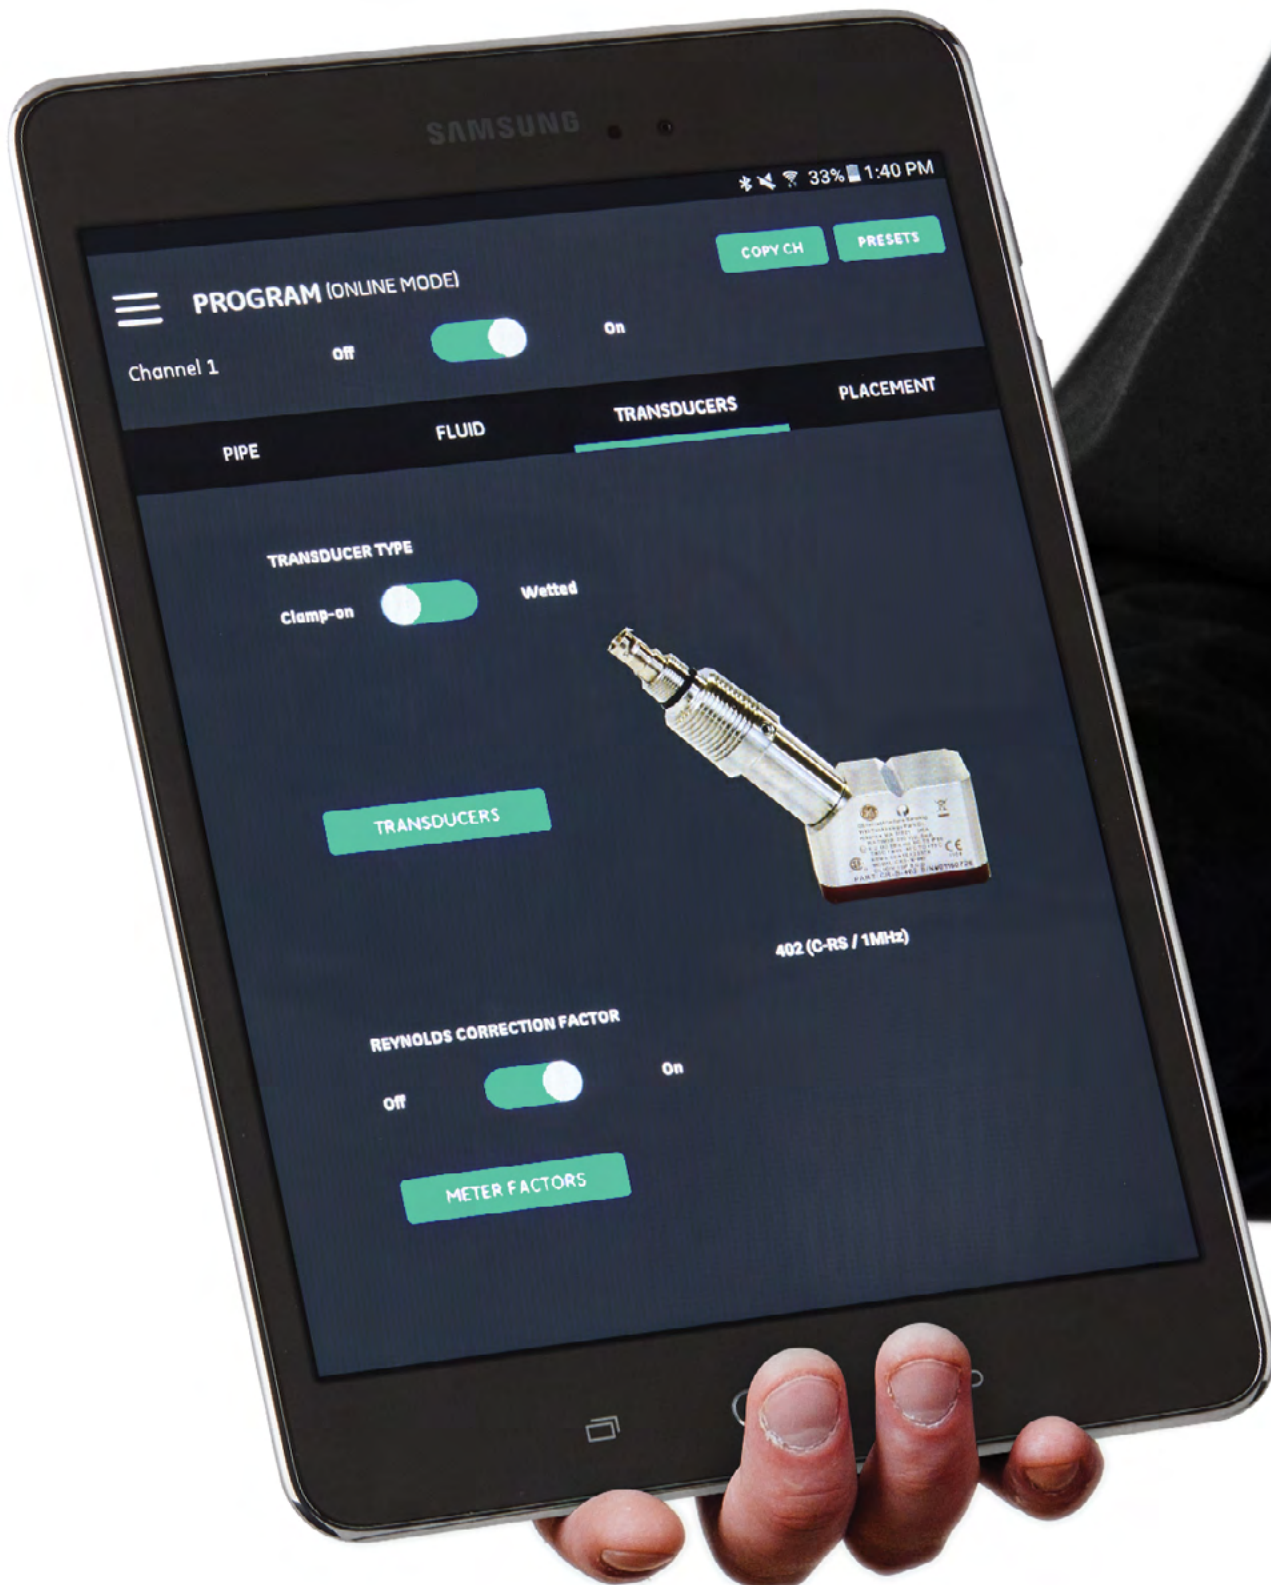

触屏安卓系统平板电脑,加上
简单易懂的用户界面,可以实
现直观编程

防呆设计的全新夹具,可实现
快速、正确的安装和精确的测
量

强大的传感器技术即使在最困
难的应用场景中也能应对自如

变送器记忆体容量高达8GB,
可存储大量记录文件

使您超前完成工作。随时随地使用。

TransPort便携、易用、准确、快速。您可以轻松地不同位置、不同任务之间携带这款产品，充分提升每一分钟的工作效率。由于它能紧紧夹住管道外部，因此，在测量时无需切开管道或中断流程。

从超纯水到未过滤水、从精炼碳氢化合物到原油，TransPort坚固耐用的传感器可以处理大部分液体和管道尺寸。这款产品完美适用于临时测量、点测光和检验仪表，可在各类行业中发挥出作用，包括：

油&气
水 & 废水
化学产业
发电
食品&饮料

从维护主管到仪器工程师,再到技术人员, TRANSPORT将各类特性正确地组合到一起,帮助您完成工作。

灵活

平板电脑和变送器之间通过无线 Bluetooth® (蓝牙) 技术通讯

易用

根据图标操作的多语言触屏界面

可靠

强大的传感器技术

准确

读数误差范围仅为 $\pm 1\%$

耐用

IP65变送器&传感器, 平板电脑保护套

易维护

LED健康指示灯, 可置换电池

一份驱动我们向前发展的遗产。

Panametrics在超声波和夹合式流量计领域拥有50多年的专业经验,旗下的TransPortPT900体现出这一领域内最顶尖的知识,利用最新的数字设备能力来提供成熟的技术。TransPort与Panametrics作为数字行业公司的全球领导力相结合,以创新的历史为后盾,可帮助您在未来导航。

数十年的里程碑。

PANAMETRICS和Baker Hughes提供技术支持。